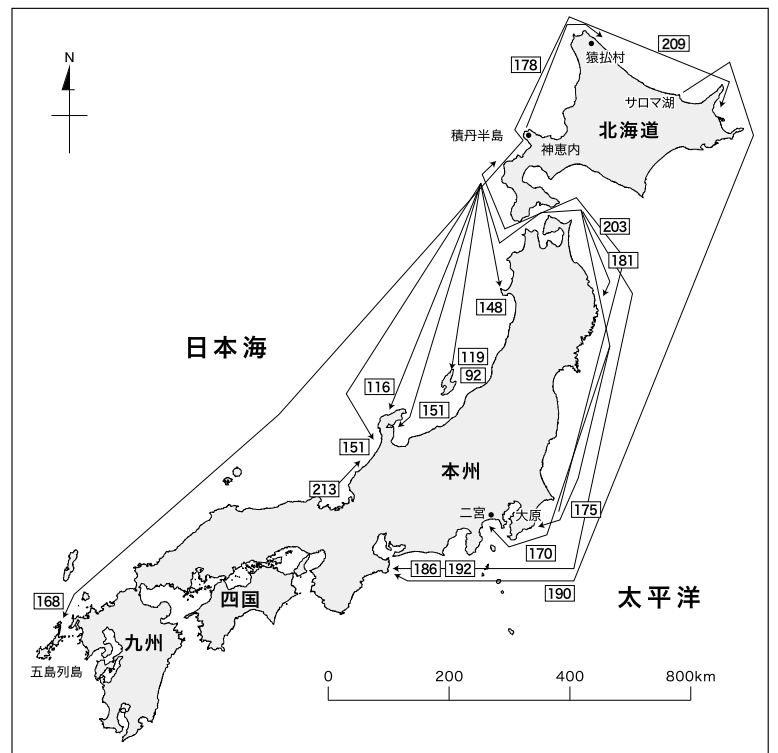

■ 図-3
 熊本県天草市周辺におけるヒラスズキ、タイリクスズキ標識魚の移動経路(2022年抜粋)
 [カコミの中の数字はそれぞれの累積採捕番号(ヒラ:ヒラスズキ タイ:タイリクスズキ)]

■ 図-4
 宮城県塩釜沖で標識放流されたマカジキの移動経路(2022)

■ 図-5
 千葉県大原沖および茨城県鹿島沖で標識放流されたヒラマサの移動経路(2012-2022年抜粋)
 [カコミに入った数字はヒラマサの累積採捕No.]

■ 図-6
 長距離を移動したブリのみかけの移動経路(2001-2022年抜粋)
 [カコミに入った数字はブリの累積採捕No.]