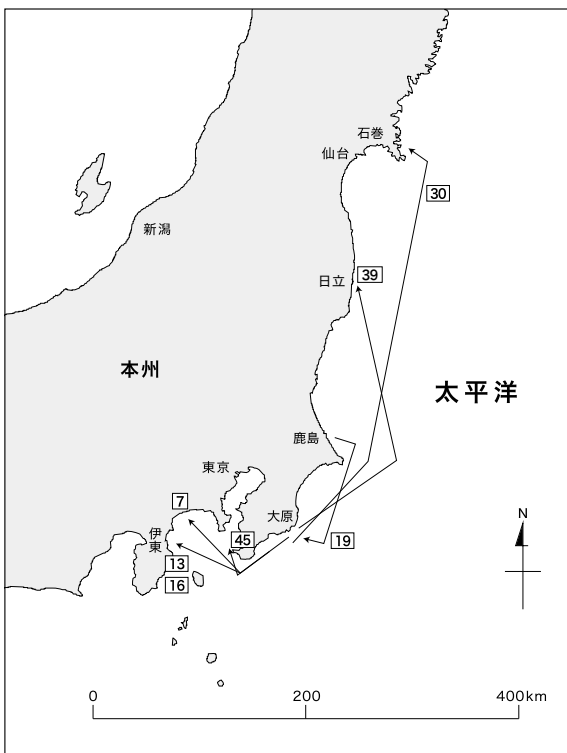

■ 図-3
 熊本県天草市周辺におけるヒラスズキ、タイリクスズキ標識魚の移動経路(2022年抜粋)
 [カコミの中の数字はそれぞれの累積採捕番号(ヒラ:ヒラスズキ タイ:タイリクスズキ)]

■ 図-4
 宮城県塩釜沖で標識放流されたマカジキの移動経路(2022)

■ 図-5
 千葉県大原沖および茨城県鹿島沖で標識放流されたヒラマサの移動経路(2012-2022年抜粋)
 [カコミに入った数字はヒラマサの累積採捕No.]

■ 図-6
 長距離を移動したブリのみかけの移動経路(2001-2022年抜粋)
 [カコミに入った数字はブリの累積採捕No.]